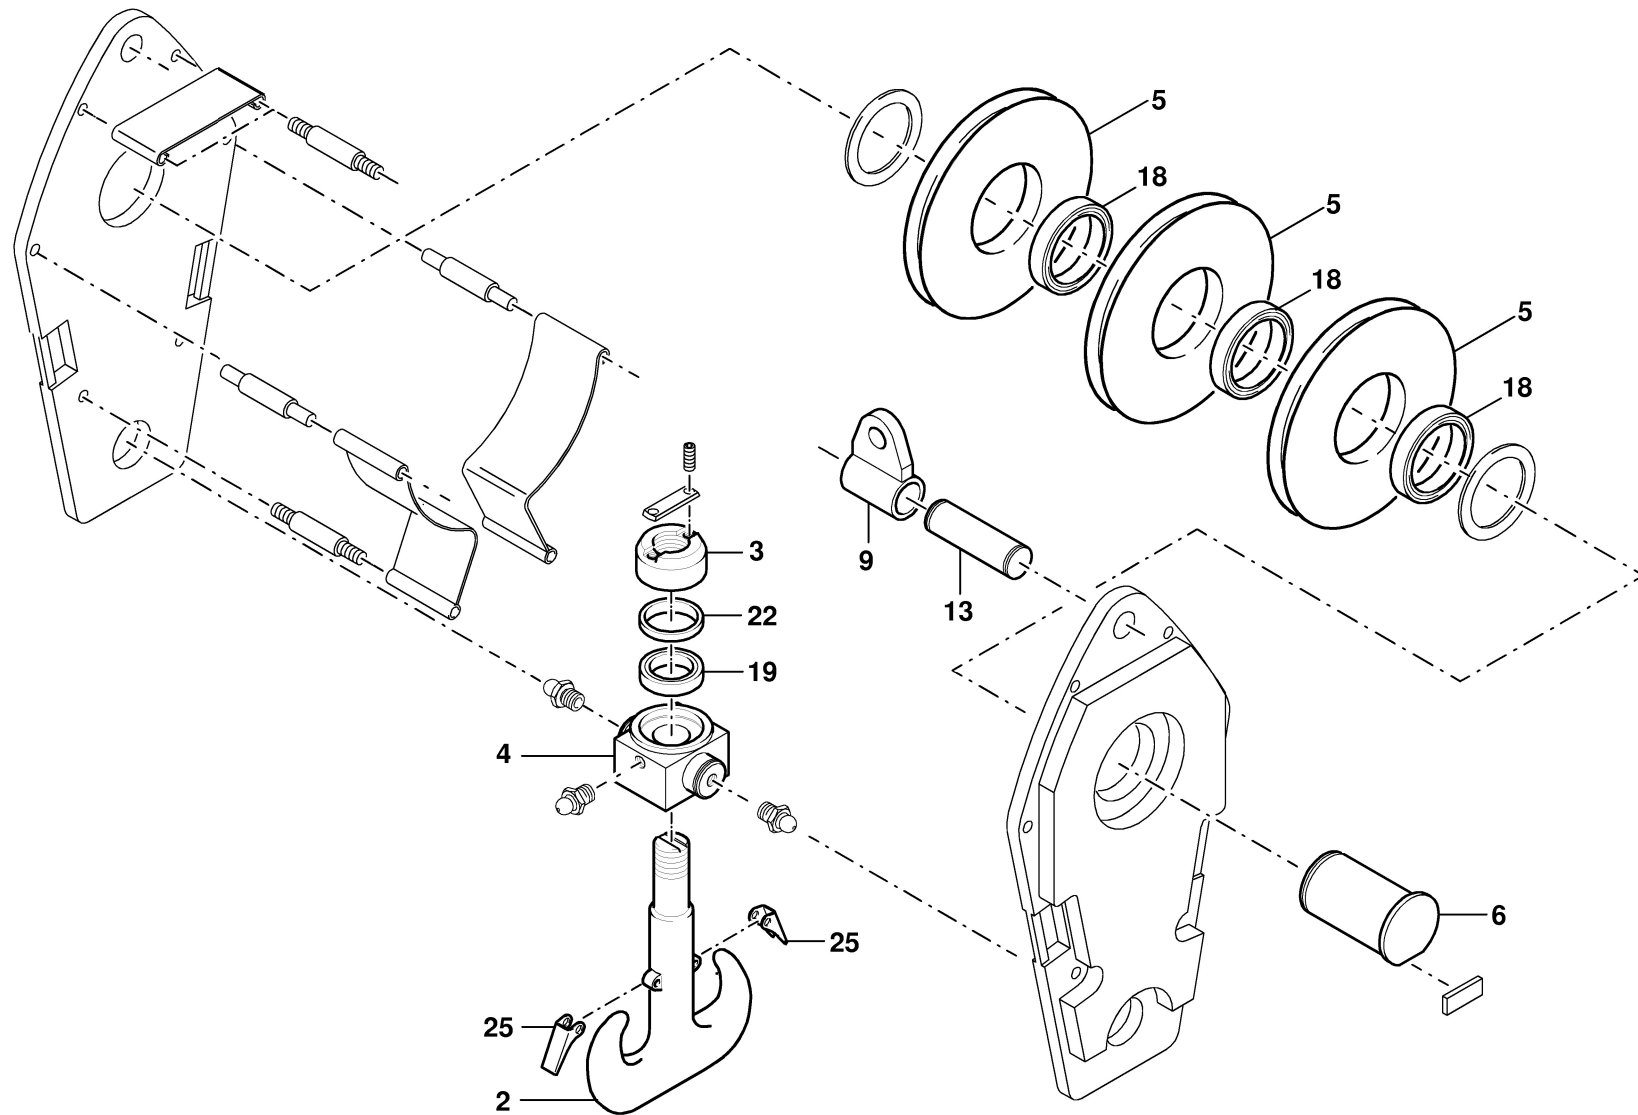

GROVE

HAKENFLASCHE 80 T

(EUROBLOCK)

HOOK BLOCK 80 T

(EUROBLOCK)

BILDТАFЕL
PICTORIAL DISPLAY

05.03

3012820-ETL D

1/2

GMK 6220**BE 705****G 525**

GROVE

HAKENFLASCHE 80 T

(DE HAAN)

HOOK BLOCK 80 T

(DE HAAN)

BILDТАFEL
PICTORIAL DISPLAY

05.03

3012820-ETL D

2/2

GMK 6220
BE 705
G 525